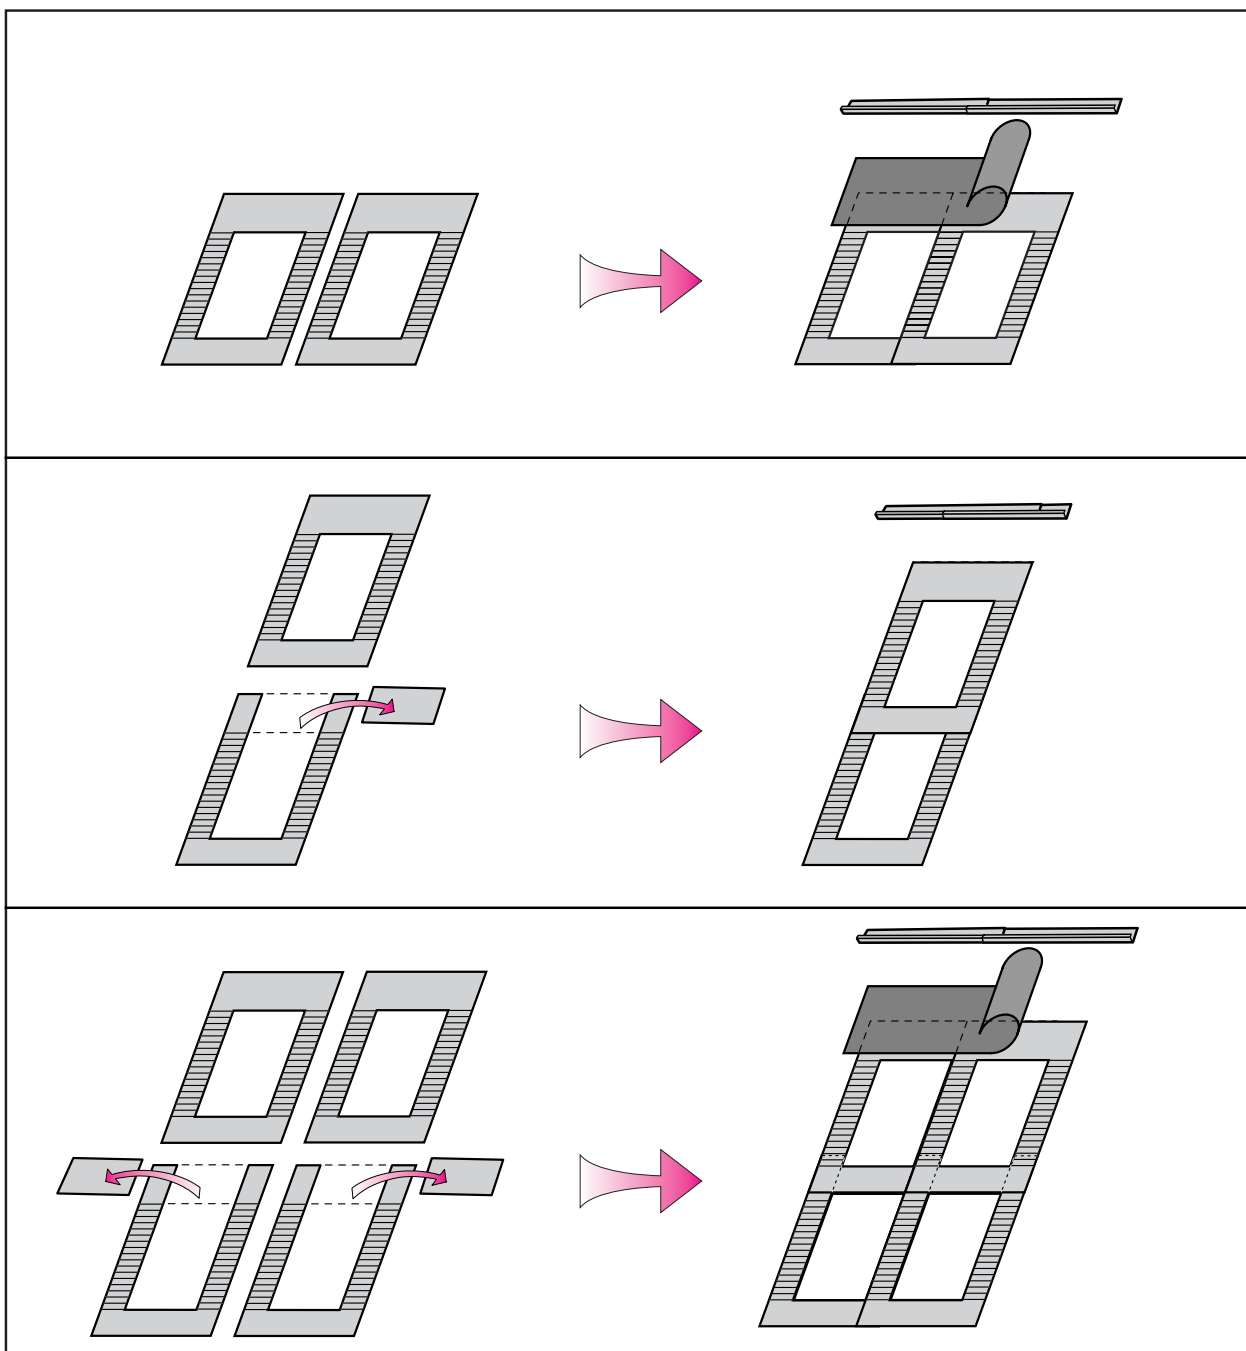

# BDX 2000

A: VELUX Österreich GmbH  
☎ 02245/32 3 50  
AUS: VELUX (AUSTRALIA) PTY. LTD.  
☎ (02) 9550 3288  
B: N.V. VELUX-BELGIUM S.A.  
☎ (010) 42.09.09  
CDN: VELUX-CANADA INC.  
☎ 1 905 829 0280  
CH: VELUX (SCHWEIZ) AG  
☎ 062/289 44 44  
D: VELUX Deutschland GmbH  
☎ 0180-333 33 99