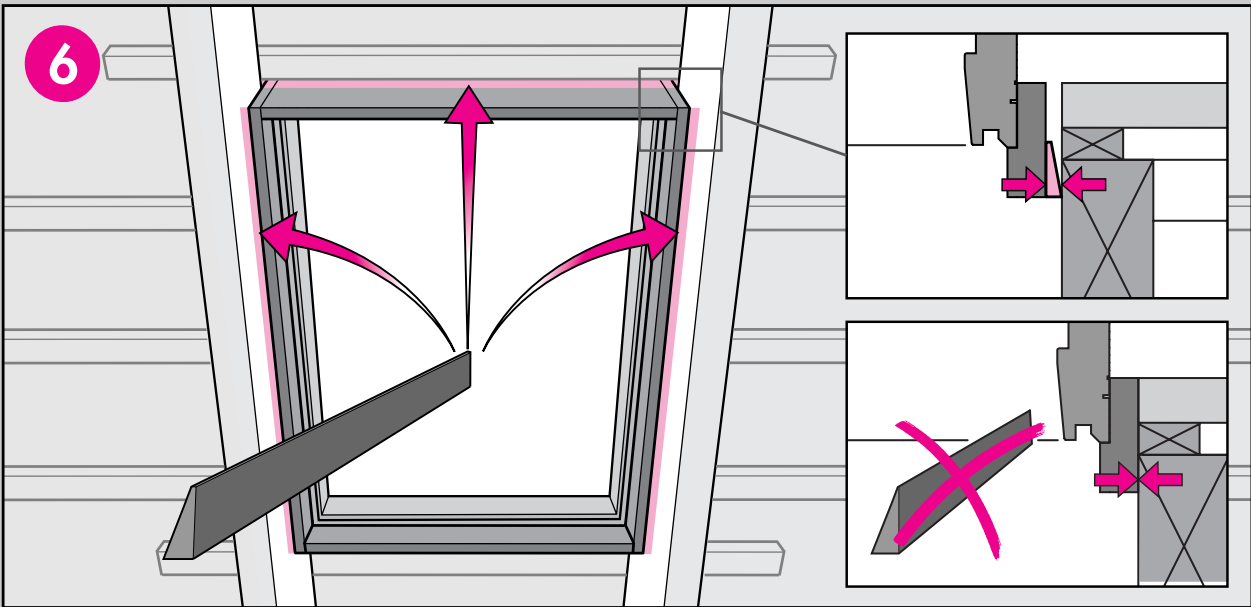

# BDX 2000

A: VELUX Österreich GmbH  
☎ 02245/32 3 50  
AUS: VELUX (AUSTRALIA) PTY. LTD.  
☎ (02) 9550 3288  
B: N.V. VELUX-BELGIUM S.A.  
☎ (010) 42.09.09  
CDN: VELUX-CANADA INC.  
☎ 1 905 829 0280  
CH: VELUX (SCHWEIZ) AG  
☎ 062/289 44 44  
D: VELUX Deutschland GmbH  
☎ 0180-333 33 99