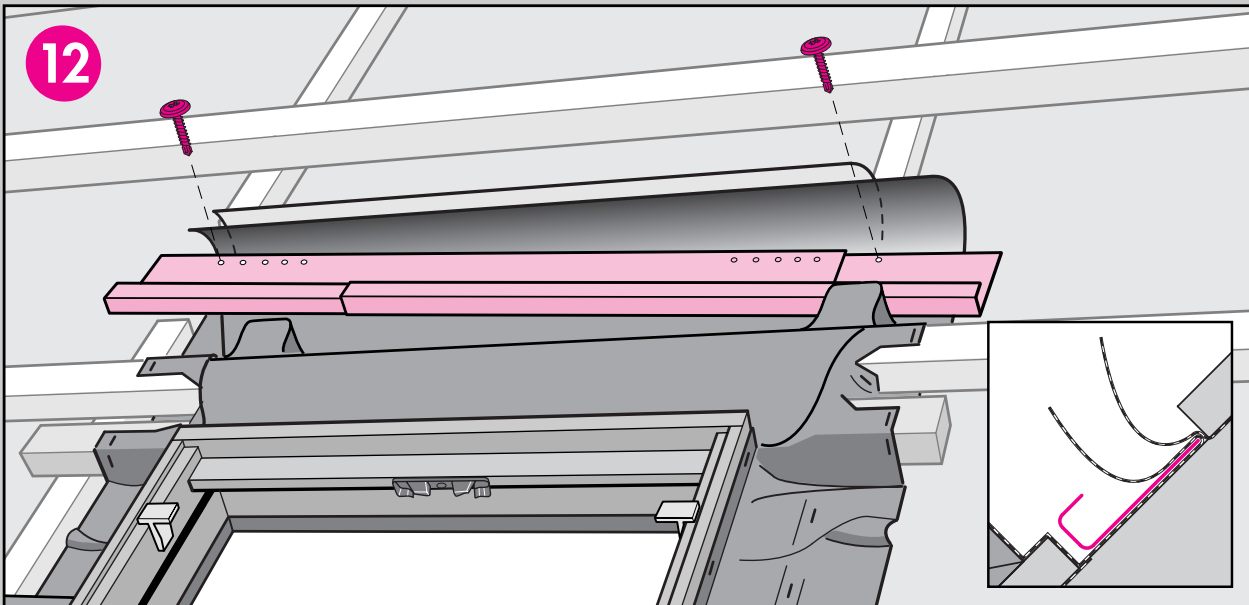

# BDX 2000

A: VELUX Österreich GmbH  
☎ 02245/32 3 50  
AUS: VELUX (AUSTRALIA) PTY. LTD.  
☎ (02) 9550 3288  
B: N.V. VELUX-BELGIUM S.A.  
☎ (010) 42.09.09  
CDN: VELUX-CANADA INC.  
☎ 1 905 829 0280  
CH: VELUX (SCHWEIZ) AG  
☎ 062/289 44 44  
D: VELUX Deutschland GmbH  
☎ 0180-333 33 99