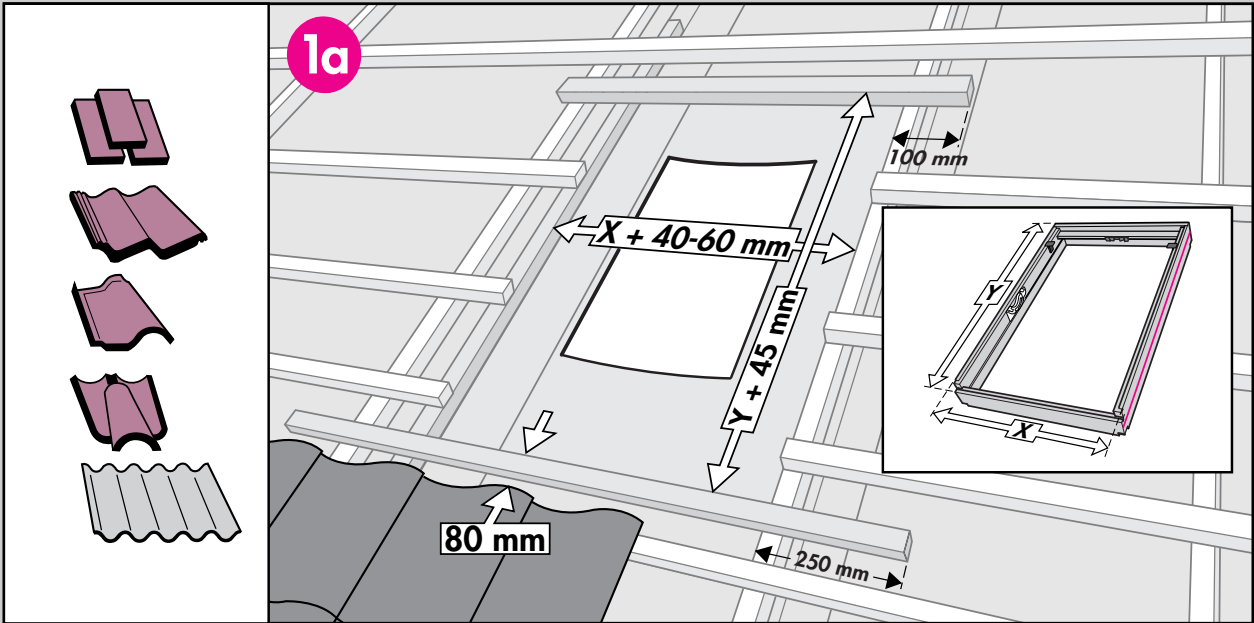

# BDX 2000

A: VELUX Österreich GmbH  
☎ 02245/32 3 50  
AUS: VELUX (AUSTRALIA) PTY. LTD.  
☎ (02) 9550 3288  
B: N.V. VELUX-BELGIUM S.A.  
☎ (010) 42.09.09  
CDN: VELUX-CANADA INC.  
☎ 1 905 829 0280  
CH: VELUX (SCHWEIZ) AG  
☎ 062/289 44 44  
D: VELUX Deutschland GmbH  
☎ 0180-333 33 99