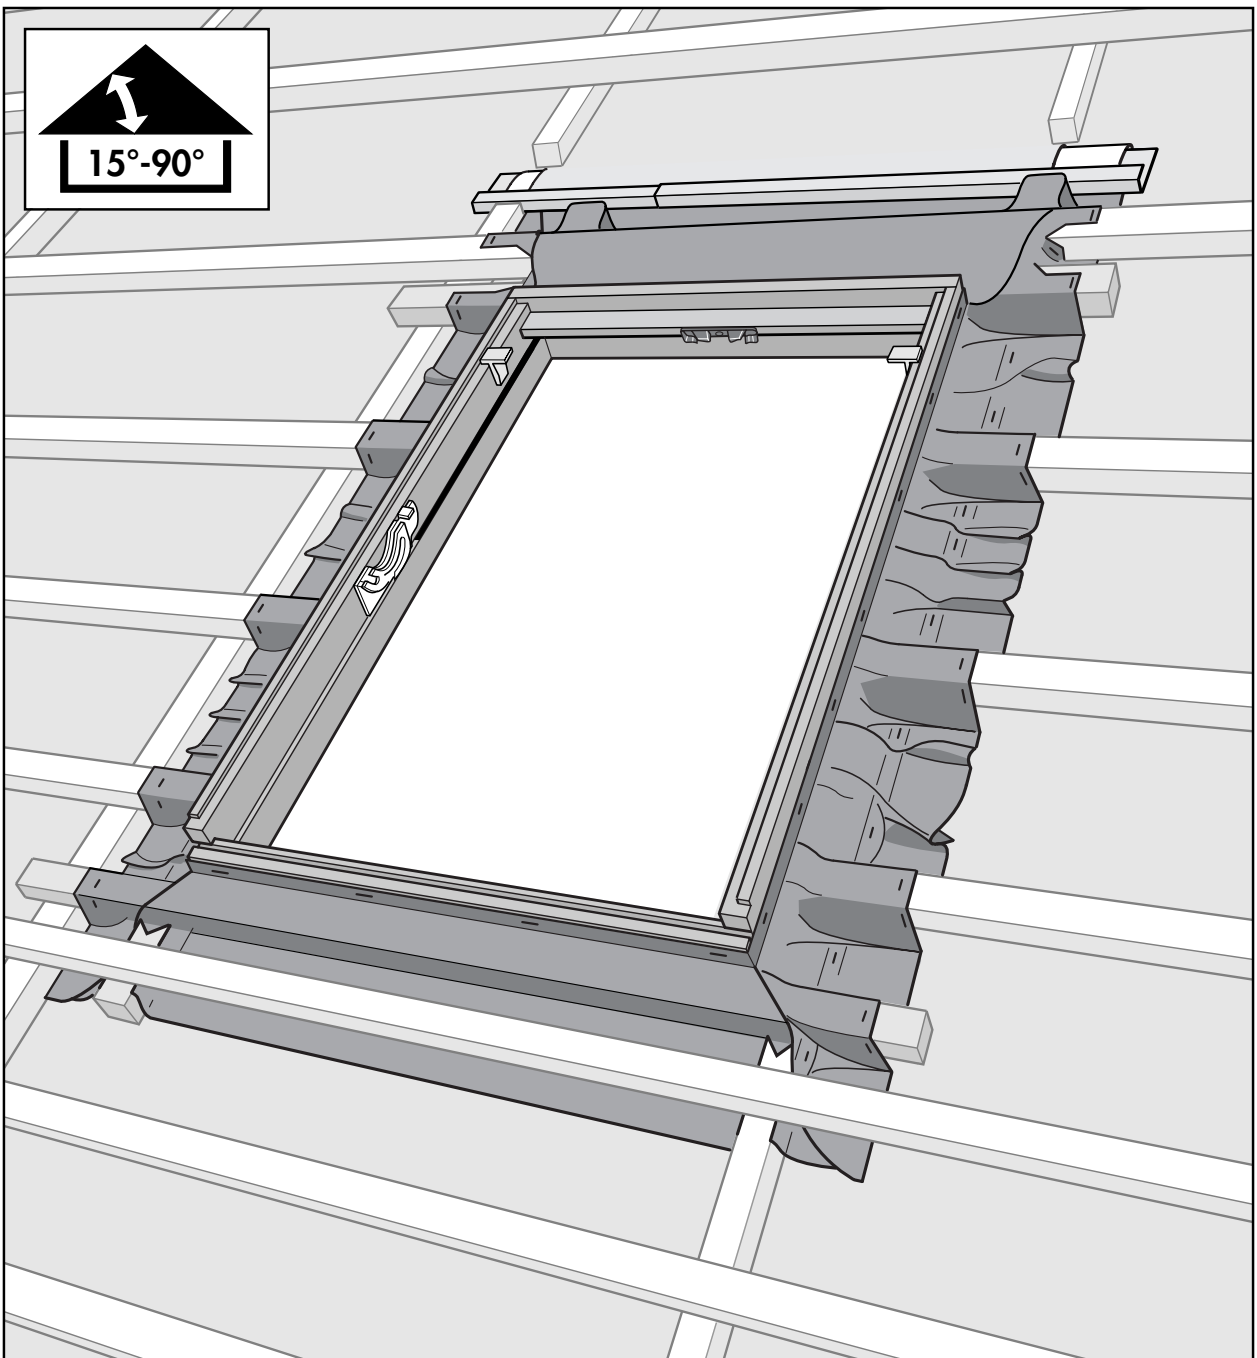

# BDX 2000

A: VELUX Österreich GmbH  
☎ 02245/32 3 50  
AUS: VELUX (AUSTRALIA) PTY. LTD.  
☎ (02) 9550 3288  
B: N.V. VELUX-BELGIUM S.A.  
☎ (010) 42.09.09  
CDN: VELUX-CANADA INC.  
☎ 1 905 829 0280  
CH: VELUX (SCHWEIZ) AG  
☎ 062/289 44 44  
D: VELUX Deutschland GmbH  
☎ 0180-333 33 99