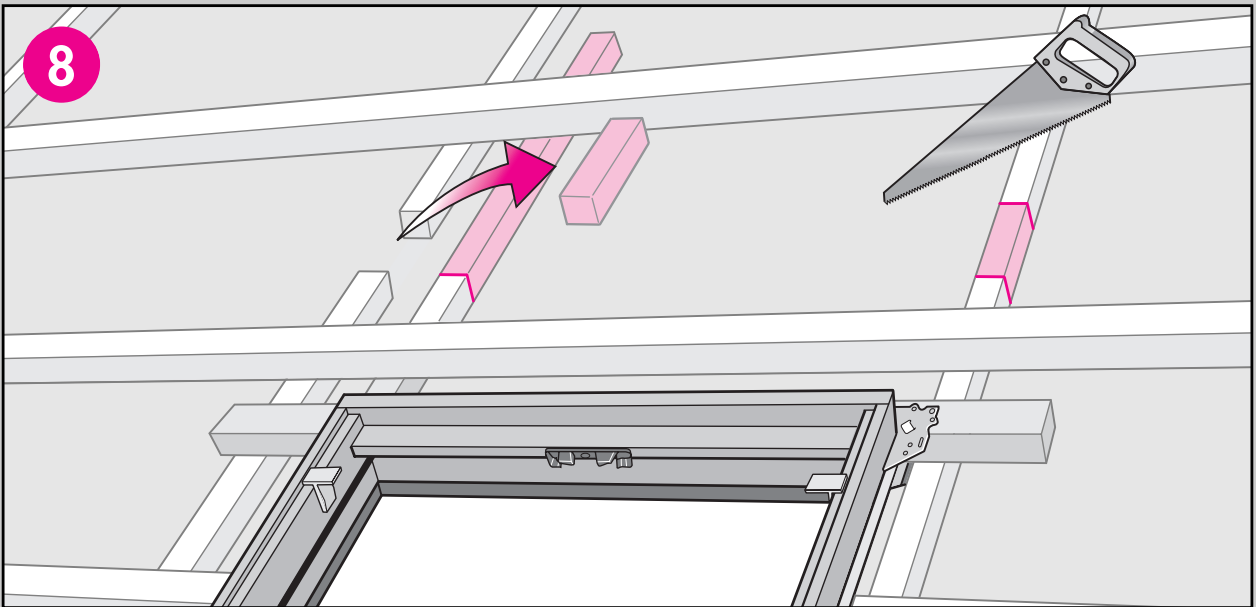

# BDX 2000

A: VELUX Österreich GmbH  
☎ 02245/32 3 50  
AUS: VELUX (AUSTRALIA) PTY. LTD.  
☎ (02) 9550 3288  
B: N.V. VELUX-BELGIUM S.A.  
☎ (010) 42.09.09  
CDN: VELUX-CANADA INC.  
☎ 1 905 829 0280  
CH: VELUX (SCHWEIZ) AG  
☎ 062/289 44 44  
D: VELUX Deutschland GmbH  
☎ 0180-333 33 99