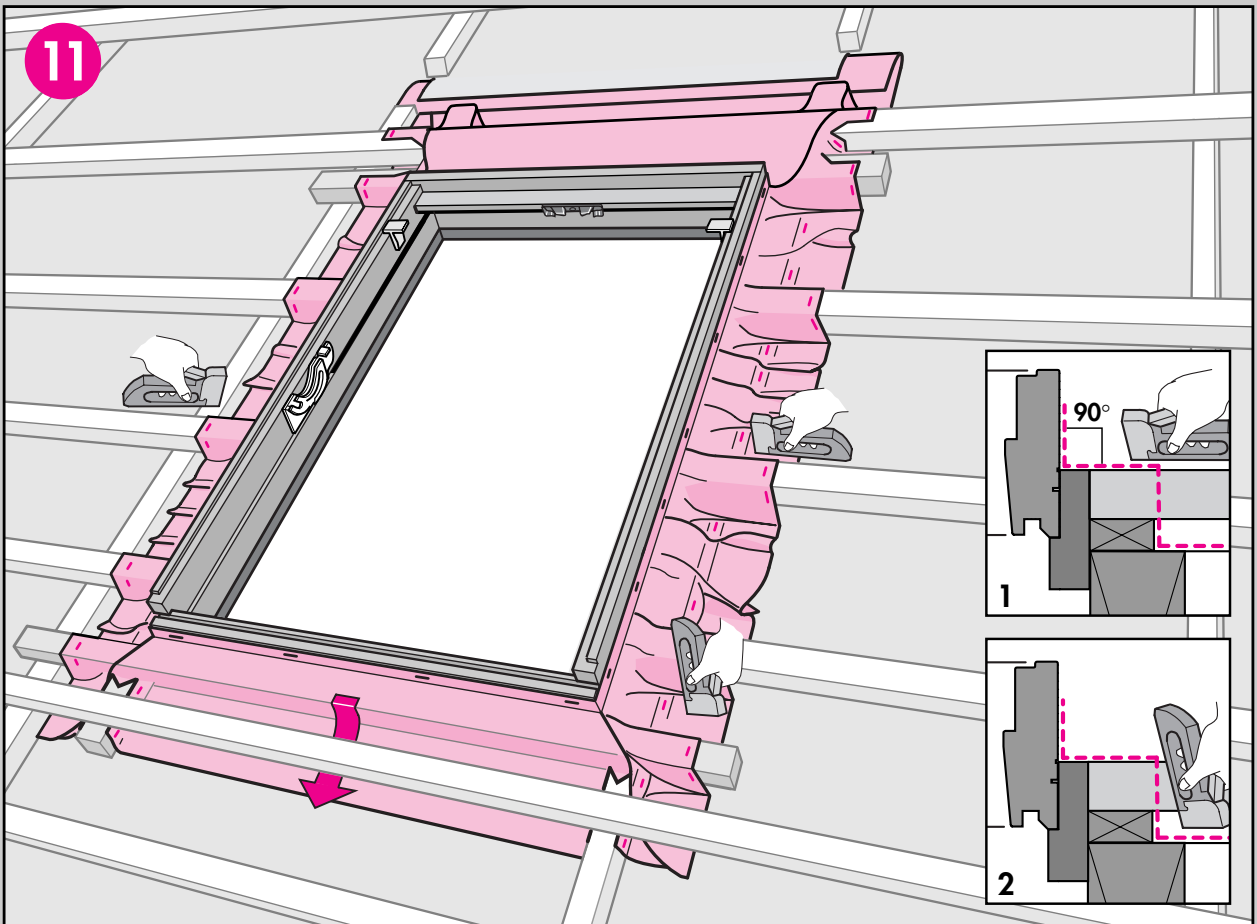

# BDX 2000

A: VELUX Österreich GmbH  
☎ 02245/32 3 50  
AUS: VELUX (AUSTRALIA) PTY. LTD.  
☎ (02) 9550 3288  
B: N.V. VELUX-BELGIUM S.A.  
☎ (010) 42.09.09  
CDN: VELUX-CANADA INC.  
☎ 1 905 829 0280  
CH: VELUX (SCHWEIZ) AG  
☎ 062/289 44 44  
D: VELUX Deutschland GmbH  
☎ 0180-333 33 99