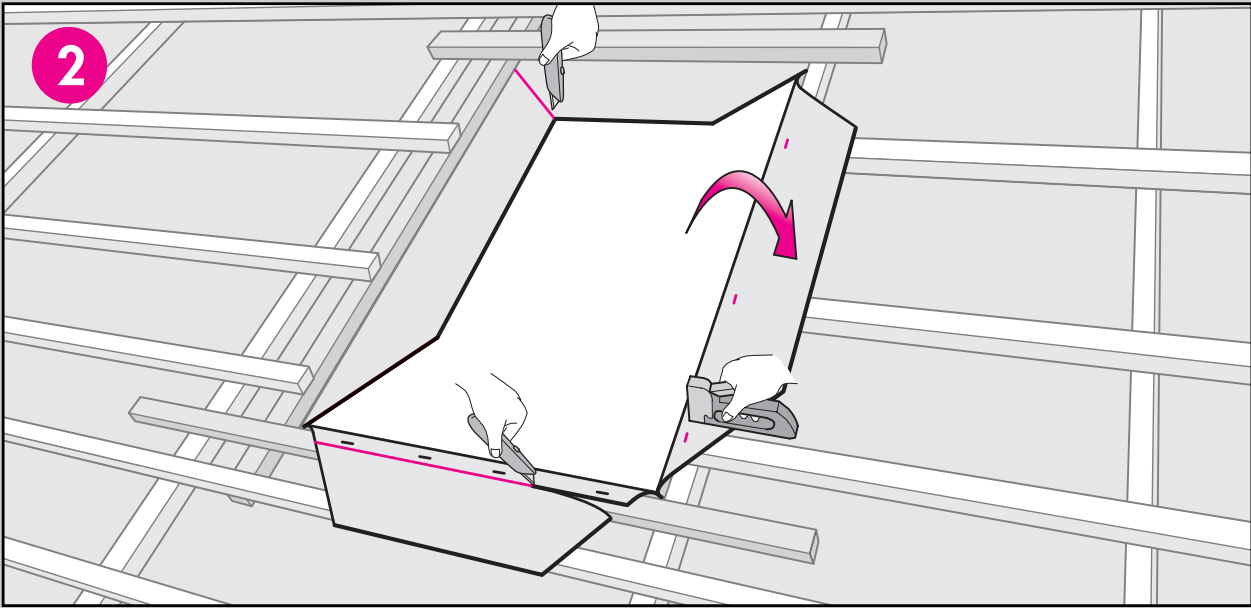

# BDX 2000

A: VELUX Österreich GmbH  
☎ 02245/32 3 50  
AUS: VELUX (AUSTRALIA) PTY. LTD.  
☎ (02) 9550 3288  
B: N.V. VELUX-BELGIUM S.A.  
☎ (010) 42.09.09  
CDN: VELUX-CANADA INC.  
☎ 1 905 829 0280  
CH: VELUX (SCHWEIZ) AG  
☎ 062/289 44 44  
D: VELUX Deutschland GmbH  
☎ 0180-333 33 99