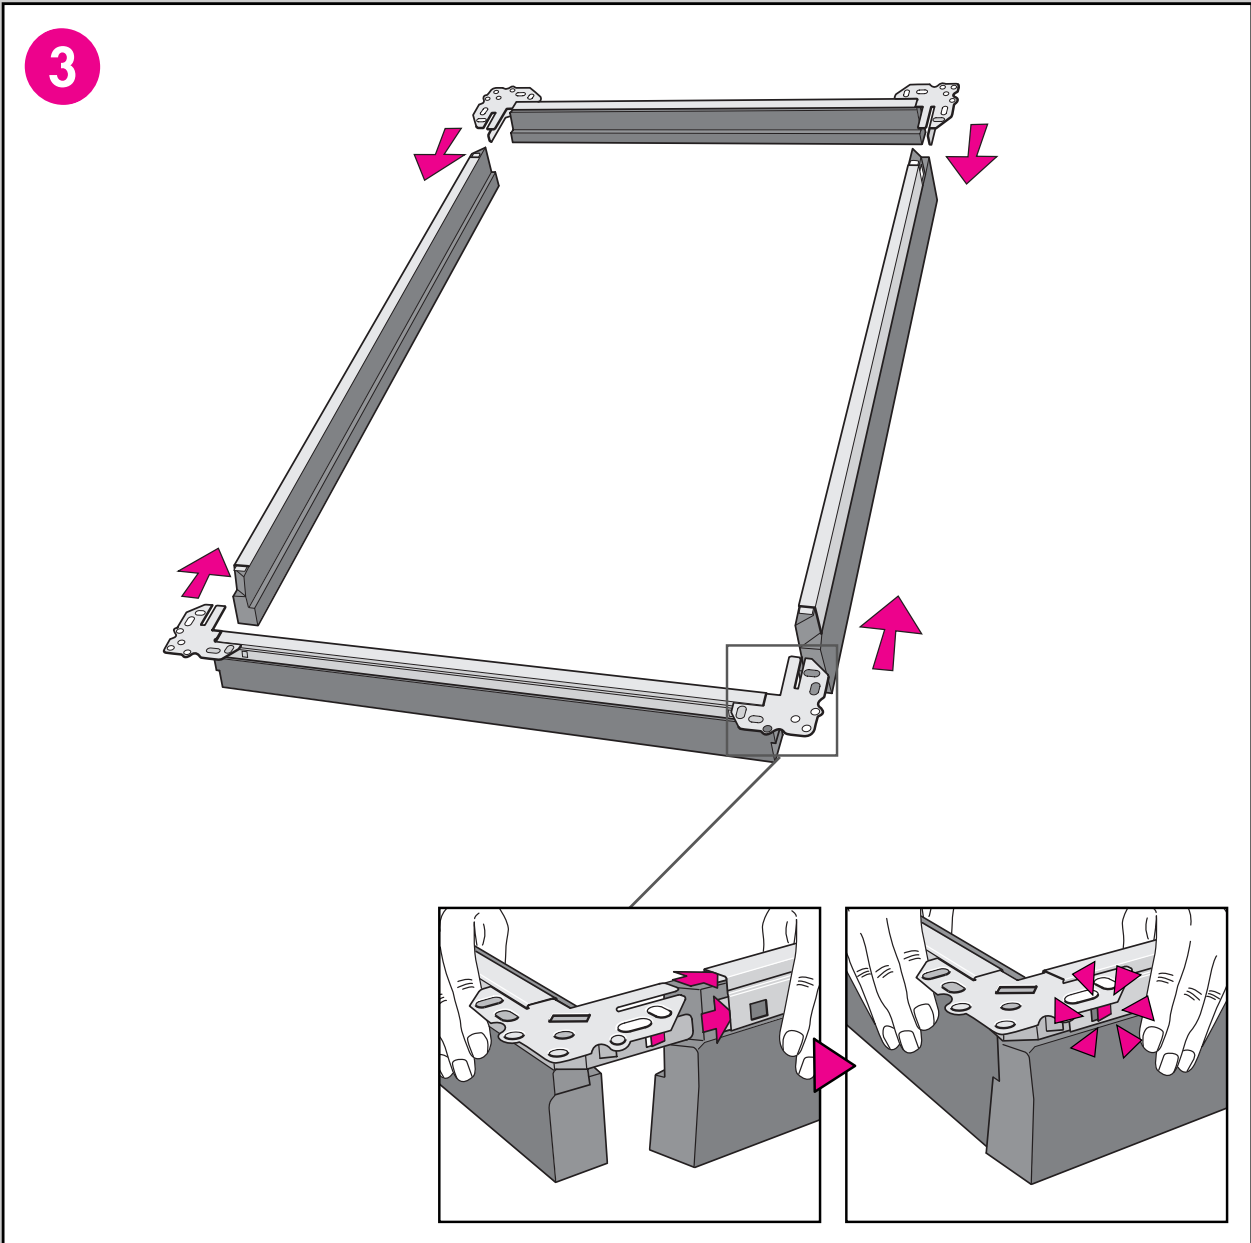

# BDX 2000

A: VELUX Österreich GmbH  
☎ 02245/32 3 50  
AUS: VELUX (AUSTRALIA) PTY. LTD.  
☎ (02) 9550 3288  
B: N.V. VELUX-BELGIUM S.A.  
☎ (010) 42.09.09  
CDN: VELUX-CANADA INC.  
☎ 1 905 829 0280  
CH: VELUX (SCHWEIZ) AG  
☎ 062/289 44 44  
D: VELUX Deutschland GmbH  
☎ 0180-333 33 99