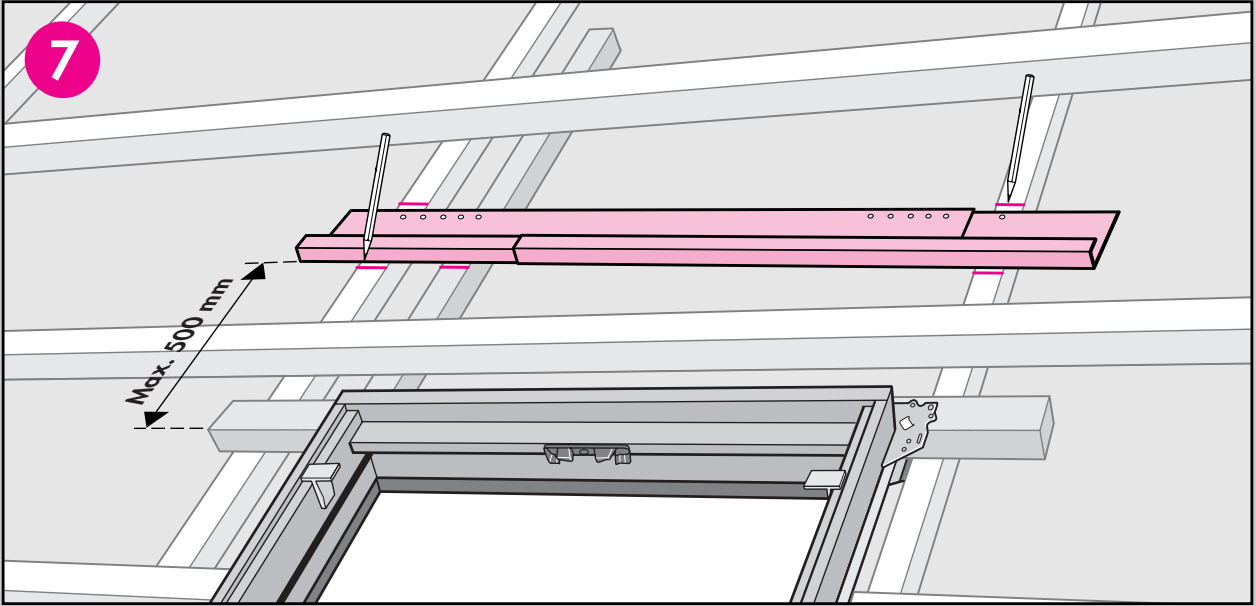

# BDX 2000

A: VELUX Österreich GmbH  
☎ 02245/32 3 50  
AUS: VELUX (AUSTRALIA) PTY. LTD.  
☎ (02) 9550 3288  
B: N.V. VELUX-BELGIUM S.A.  
☎ (010) 42.09.09  
CDN: VELUX-CANADA INC.  
☎ 1 905 829 0280  
CH: VELUX (SCHWEIZ) AG  
☎ 062/289 44 44  
D: VELUX Deutschland GmbH  
☎ 0180-333 33 99