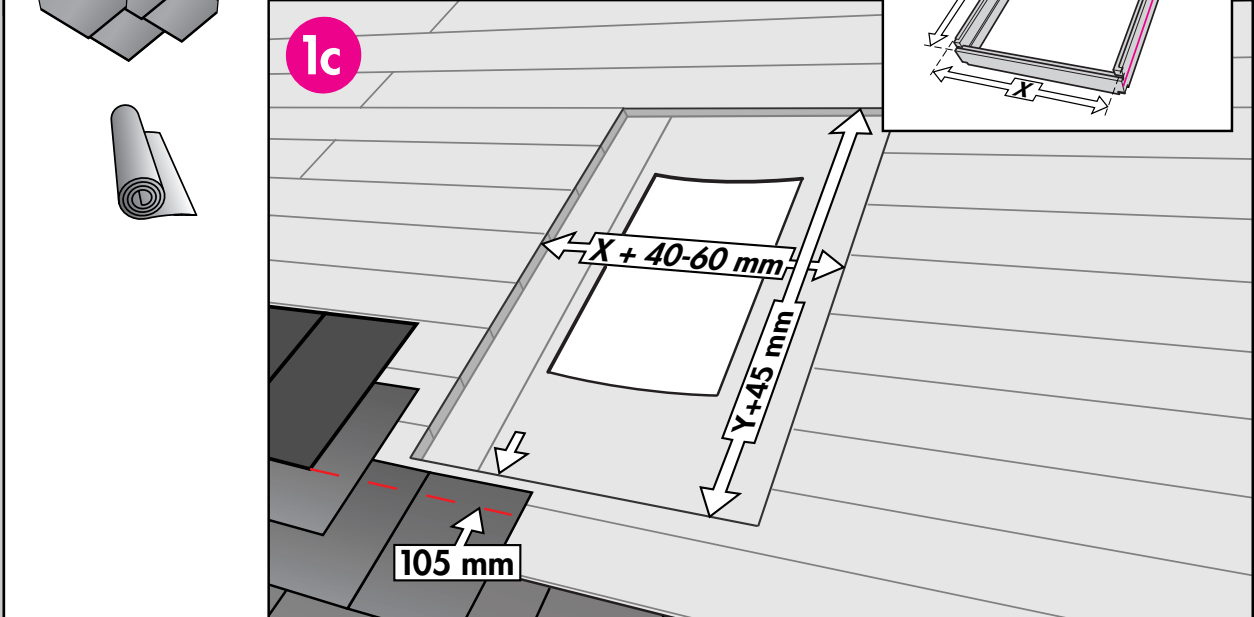

# BDX 2000

A: VELUX Österreich GmbH  
☎ 02245/32 3 50  
AUS: VELUX (AUSTRALIA) PTY. LTD.  
☎ (02) 9550 3288  
B: N.V. VELUX-BELGIUM S.A.  
☎ (010) 42.09.09  
CDN: VELUX-CANADA INC.  
☎ 1 905 829 0280  
CH: VELUX (SCHWEIZ) AG  
☎ 062/289 44 44  
D: VELUX Deutschland GmbH  
☎ 0180-333 33 99