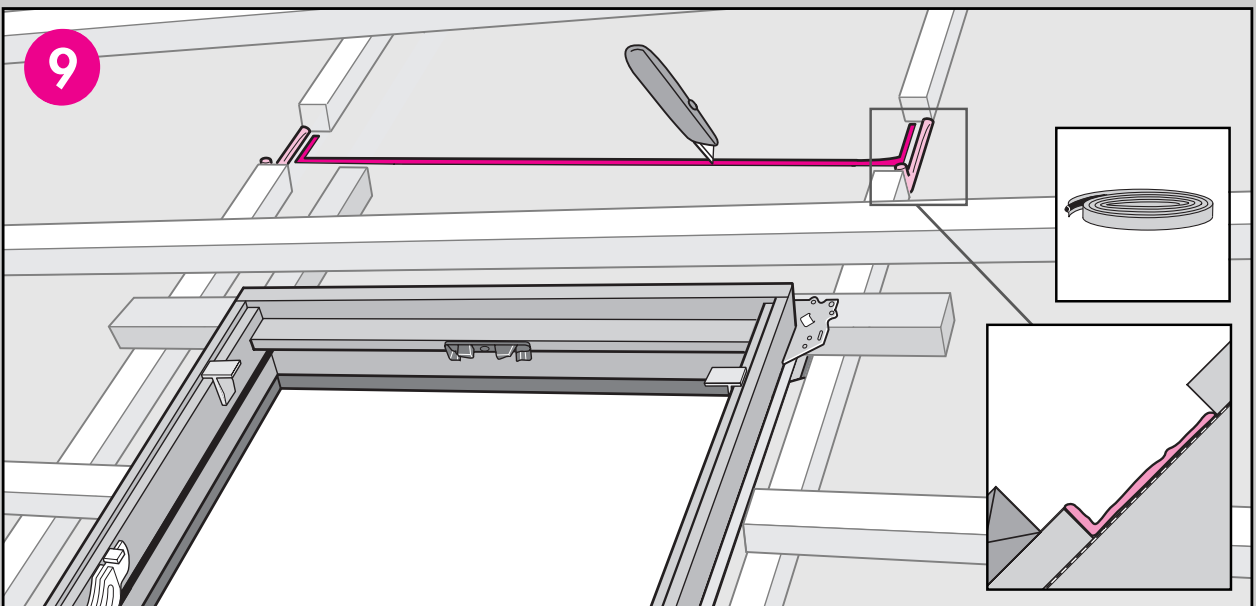

# BDX 2000

A: VELUX Österreich GmbH  
☎ 02245/32 3 50  
AUS: VELUX (AUSTRALIA) PTY. LTD.  
☎ (02) 9550 3288  
B: N.V. VELUX-BELGIUM S.A.  
☎ (010) 42.09.09  
CDN: VELUX-CANADA INC.  
☎ 1 905 829 0280  
CH: VELUX (SCHWEIZ) AG  
☎ 062/289 44 44  
D: VELUX Deutschland GmbH  
☎ 0180-333 33 99