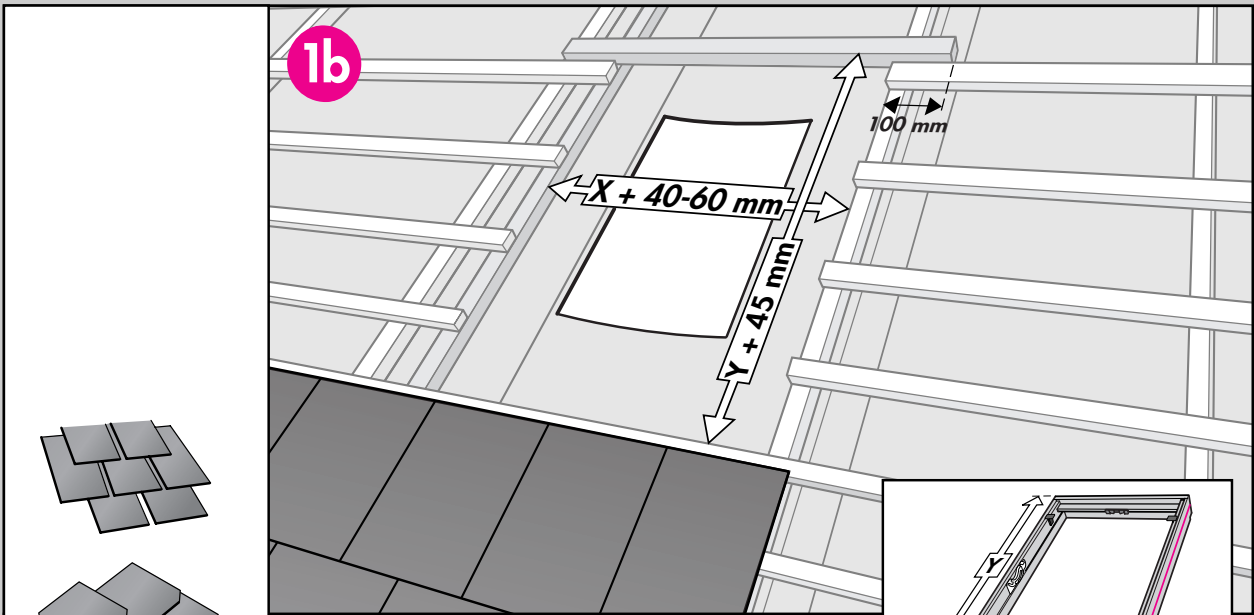

# BDX 2000

A: VELUX Österreich GmbH  
☎ 02245/32 3 50  
AUS: VELUX (AUSTRALIA) PTY. LTD.  
☎ (02) 9550 3288  
B: N.V. VELUX-BELGIUM S.A.  
☎ (010) 42.09.09  
CDN: VELUX-CANADA INC.  
☎ 1 905 829 0280  
CH: VELUX (SCHWEIZ) AG  
☎ 062/289 44 44  
D: VELUX Deutschland GmbH  
☎ 0180-333 33 99