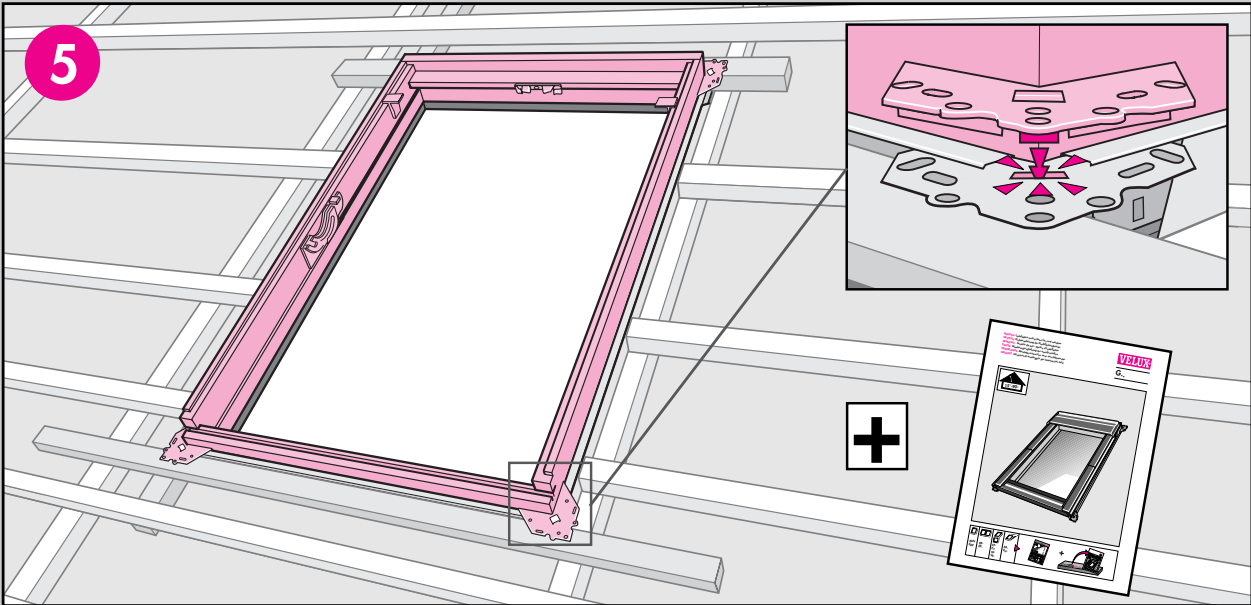

# BDX 2000

A: VELUX Österreich GmbH  
☎ 02245/32 3 50  
AUS: VELUX (AUSTRALIA) PTY. LTD.  
☎ (02) 9550 3288  
B: N.V. VELUX-BELGIUM S.A.  
☎ (010) 42.09.09  
CDN: VELUX-CANADA INC.  
☎ 1 905 829 0280  
CH: VELUX (SCHWEIZ) AG  
☎ 062/289 44 44  
D: VELUX Deutschland GmbH  
☎ 0180-333 33 99