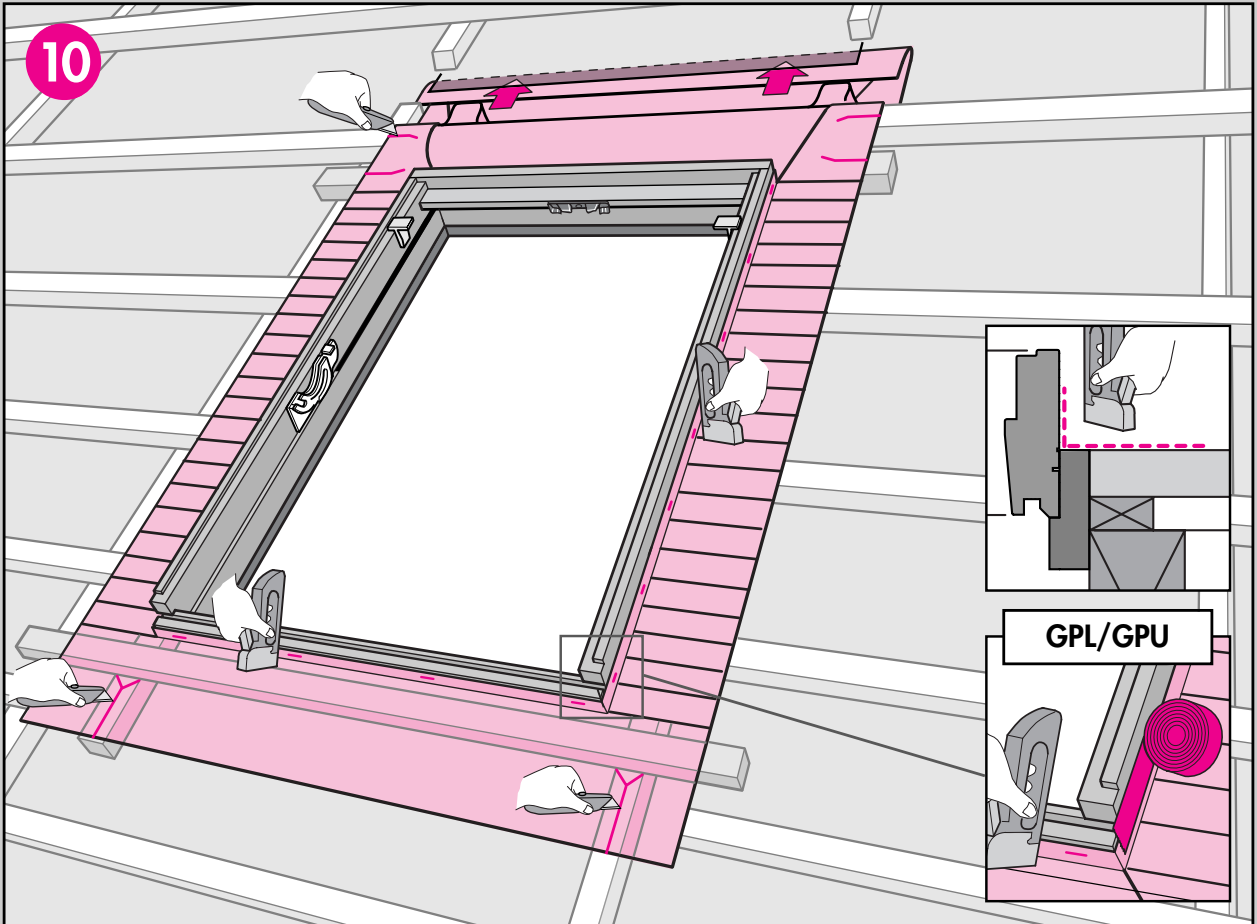

# BDX 2000

A: VELUX Österreich GmbH  
☎ 02245/32 3 50  
AUS: VELUX (AUSTRALIA) PTY. LTD.  
☎ (02) 9550 3288  
B: N.V. VELUX-BELGIUM S.A.  
☎ (010) 42.09.09  
CDN: VELUX-CANADA INC.  
☎ 1 905 829 0280  
CH: VELUX (SCHWEIZ) AG  
☎ 062/289 44 44  
D: VELUX Deutschland GmbH  
☎ 0180-333 33 99