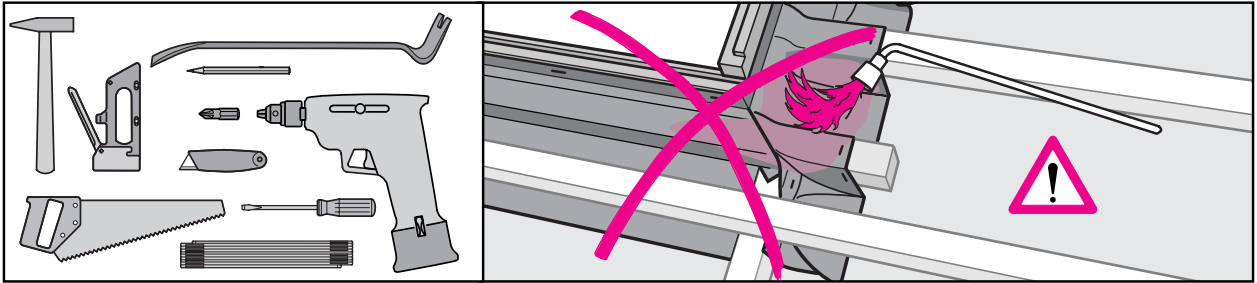

# BDX 2000

A: VELUX Österreich GmbH  
☎ 02245/32 3 50  
AUS: VELUX (AUSTRALIA) PTY. LTD.  
☎ (02) 9550 3288  
B: N.V. VELUX-BELGIUM S.A.  
☎ (010) 42.09.09  
CDN: VELUX-CANADA INC.  
☎ 1 905 829 0280  
CH: VELUX (SCHWEIZ) AG  
☎ 062/289 44 44  
D: VELUX Deutschland GmbH  
☎ 0180-333 33 99