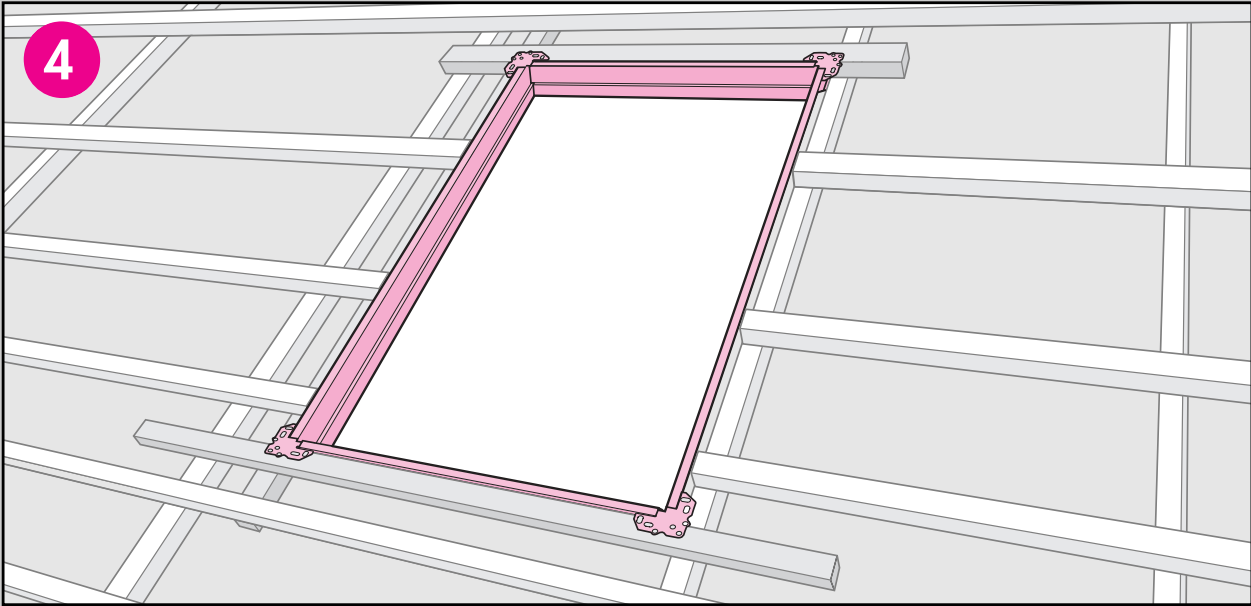

# BDX 2000

A: VELUX Österreich GmbH  
☎ 02245/32 3 50  
AUS: VELUX (AUSTRALIA) PTY. LTD.  
☎ (02) 9550 3288  
B: N.V. VELUX-BELGIUM S.A.  
☎ (010) 42.09.09  
CDN: VELUX-CANADA INC.  
☎ 1 905 829 0280  
CH: VELUX (SCHWEIZ) AG  
☎ 062/289 44 44  
D: VELUX Deutschland GmbH  
☎ 0180-333 33 99