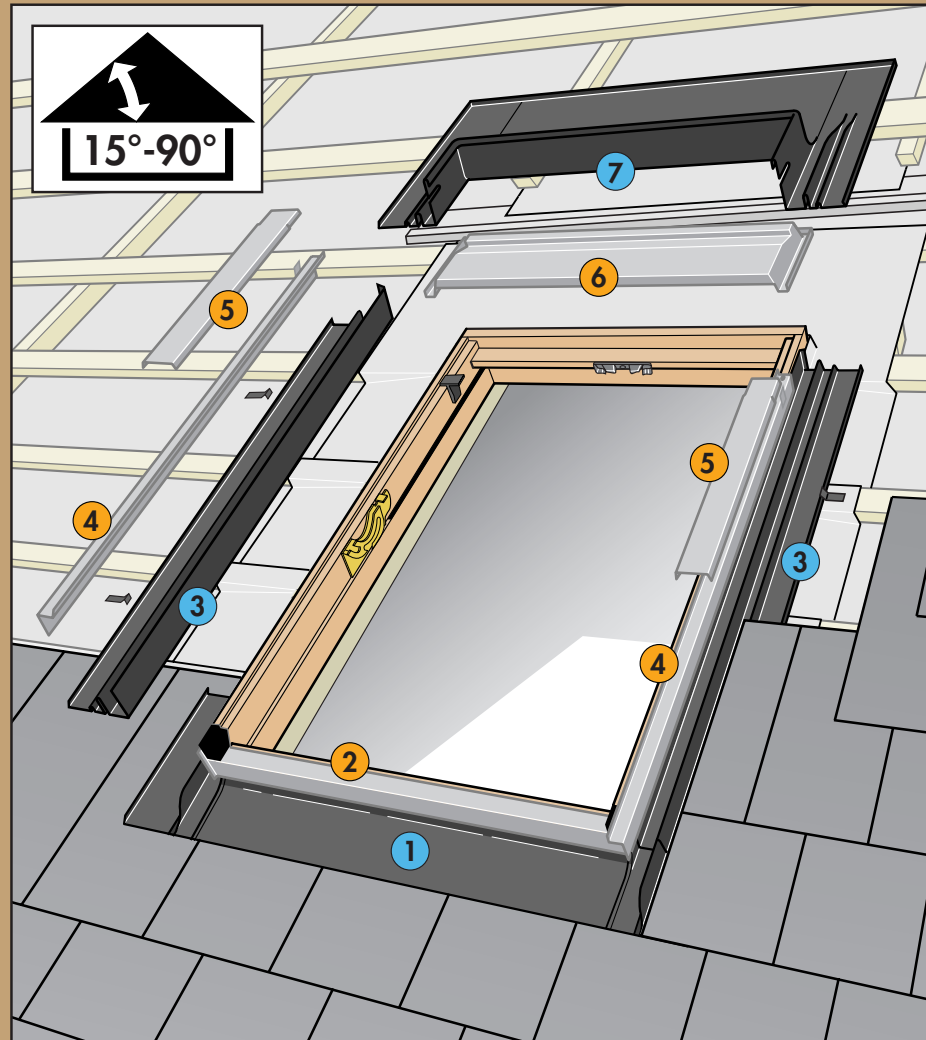

EDS

VELUX®

4

5

A: VELUX-DACHFLÄCHENFENSTER GES. M.B.H. ☎ 02245/32 3 50	DK: VELUX Danmark A/S ☎ 45 16 45 16	J: VELUX-JAPAN LTD. ☎ 06 (6300) 5036	RO: VELUX FERESTRE DE MANSARDA ROMANIA s.r.l. ☎ 068 42 55 77 / 42 56 00
AUS: VELUX (AUSTRALIA) PTY. LTD. ☎ (02) 9550 3288	E: VELUX A/S Sucursal en España ☎ (91) 345 90 52	LV: VELUX JUMTA LOGI SIA ☎ 75 48 993	RUS: VELUX ROSSIA ZAO ☎ (095) 737 75 20 ☎ (812) 324 25 27
B: N.V. VELUX-BELGIUM S.A. ☎ (010) 42.09.09	EST: VELUX EESTI OÜ ☎ (2) 601 10 46	LT: UAB VELUX STOGO LANGAI ☎ (8-22) 709101	S: VELUX SVENSKA AB ☎ 042/144450
BG: VELUX BULGARIA EOOD ☎ 359 2 955 99 30	F: VELUX-FRANCE ☎ 01.64.54.22.00	N: VELUX-NORGE A/S ☎ 22 51 06 00	SK: VELUX SLOVENSKO, s.r.o. ☎ (07) 6531 69 77
BiH: VELUX KROVNI PROZORI d.o.o. ☎ 71 406 434/441	FIN: OY VELUX AB ☎ 09-887 0520	NL: VELUX NEDERLAND B.V. ☎ 030 - 6 629 629	SLO: VELUX SLOVENIJA d.o.o. ☎ 061-716 800
CDN: VELUX-CANADA INC. ☎ 1 905 829 0280	GB: THE VELUX COMPANY LTD. ☎ 01 592 778 250	NZ: VELUX NEW ZEALAND LTD. ☎ 09-6344 126	USA: VELUX-AMERICA INC. ☎ 1-800-88-VELUX
CH: VELUX (SCHWEIZ) AG ☎ 062/289 44 44	H: VELUX MAGYARORSZÁG ☎ (06/1) 436 05 20	P: VELUX A/S, Sucursal em Portugal ☎ 21 847 94 01	YU: VELUX JUGOSLAVIJA d.o.o. ☎ 11 367 0468
CHN: VELUX (CHINA) CO., LTD. ☎ 0316-607 27 27	HR: VELUX HRVATSKA d.o.o. ☎ 01/622 12 12	PL: VELUX-POLSKA Sp. z o.o. ☎ 22 851 43 63	ZA: VELUX-SOUTH AFRICA (PTY.)LTD. ☎ (011) 907 1806
CZ: VELUX ČR, s.r.o. ☎ (05) 45 21 42 50	I: VELUX-ITALIA S.P.A. ☎ 045/6173666	RA: VELUX ARGENTINA S.A. ☎ 0 114 711 5666	
D: VELUX GMBH ☎ 0180-333 33 99	IRL: THE VELUX COMPANY LTD. ☎ (01) 848 8775	RCH: VELUX CHILE LTDA. ☎ 231.18.24	<b>www.VELUX.com</b>