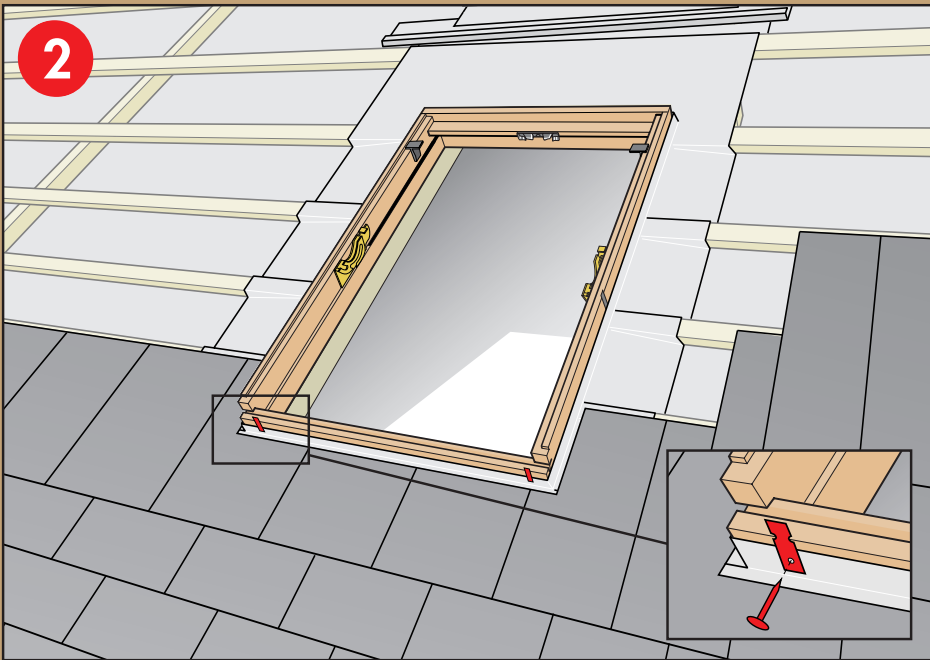

EDS

VELUX®

4

5

A: VELUX-DACHFLÄCHENFENSTER GES. M.B.H. ☎ 02245/32 3 50	DK: VELUX Danmark A/S ☎ 45 16 45 16	J: VELUX-JAPAN LTD. ☎ 06 (6300) 5036	RO: VELUX FERESTRE DE MANSARDA ROMANIA s.r.l. ☎ 068 42 55 77 / 42 56 00
AUS: VELUX (AUSTRALIA) PTY. LTD. ☎ (02) 9550 3288	E: VELUX A/S Sucursal en España ☎ (91) 345 90 52	LV: VELUX JUMTA LOGI SIA ☎ 75 48 993	RUS: VELUX ROSSIA ZAO ☎ (095) 737 75 20 ☎ (812) 324 25 27
B: N.V. VELUX-BELGIUM S.A. ☎ (010) 42.09.09	EST: VELUX EESTI OÜ ☎ (2) 601 10 46	LT: UAB VELUX STOGO LANGAI ☎ (8-22) 709101	S: VELUX SVENSKA AB ☎ 042/144450
BG: VELUX BULGARIA EOOD ☎ 359 2 955 99 30	F: VELUX-FRANCE ☎ 01.64.54.22.00	N: VELUX-NORGE A/S ☎ 22 51 06 00	SK: VELUX SLOVENSKO, s.r.o. ☎ (07) 6531 69 77
BiH: VELUX KROVNI PROZORI d.o.o. ☎ 71 406 434/441	FIN: OY VELUX AB ☎ 09-887 0520	NL: VELUX NEDERLAND B.V. ☎ 030 - 6 629 629	SLO: VELUX SLOVENIJA d.o.o. ☎ 061-716 800
CDN: VELUX-CANADA INC. ☎ 1 905 829 0280	GB: THE VELUX COMPANY LTD. ☎ 01 592 778 250	NZ: VELUX NEW ZEALAND LTD. ☎ 09-6344 126	USA: VELUX-AMERICA INC. ☎ 1-800-88-VELUX
CH: VELUX (SCHWEIZ) AG ☎ 062/289 44 44	H: VELUX MAGYARORSZÁG ☎ (06/1) 436 05 20	P: VELUX A/S, Sucursal em Portugal ☎ 21 847 94 01	YU: VELUX JUGOSLAVIJA d.o.o. ☎ 11 367 0468
CHN: VELUX (CHINA) CO., LTD. ☎ 0316-607 27 27	HR: VELUX HRVATSKA d.o.o. ☎ 01/622 12 12	PL: VELUX-POLSKA Sp. z o.o. ☎ 22 851 43 63	ZA: VELUX-SOUTH AFRICA (PTY.)LTD. ☎ (011) 907 1806
CZ: VELUX ČR, s.r.o. ☎ (05) 45 21 42 50	I: VELUX-ITALIA S.P.A. ☎ 045/6173666	RA: VELUX ARGENTINA S.A. ☎ 0 114 711 5666	
D: VELUX GMBH ☎ 0180-333 33 99	IRL: THE VELUX COMPANY LTD. ☎ (01) 848 8775	RCH: VELUX CHILE LTDA. ☎ 231.18.24	<b>www.VELUX.com</b>