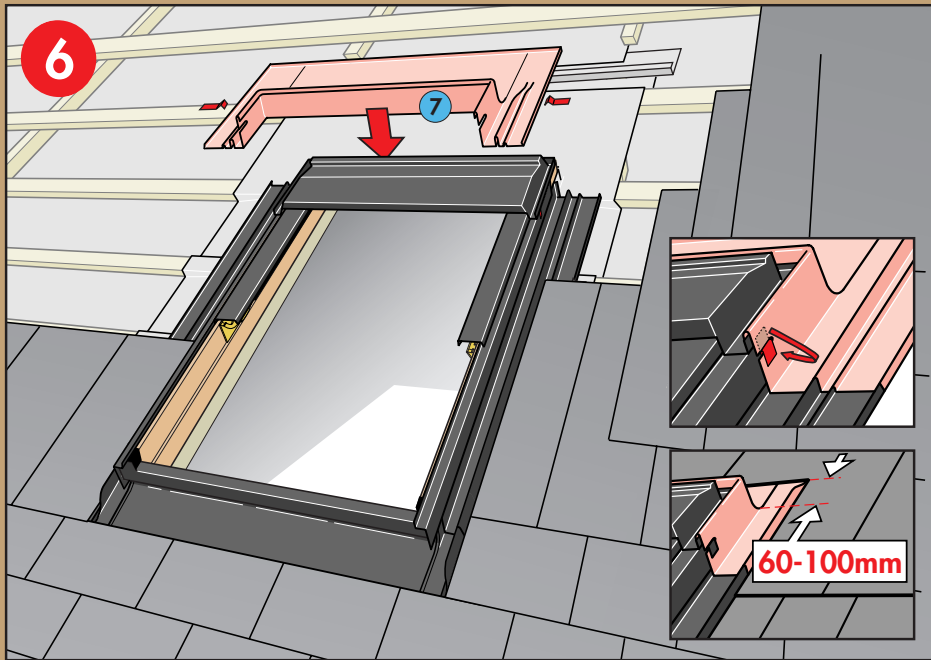

EDS

VELUX®

4

5

A: VELUX-DACHFLÄCHENFENSTER GES. M.B.H. ☎ 02245/32 3 50	DK: VELUX Danmark A/S ☎ 45 16 45 16	J: VELUX-JAPAN LTD. ☎ 06 (6300) 5036	RO: VELUX FERESTRE DE MANSARDA ROMANIA s.r.l. ☎ 068 42 55 77 / 42 56 00
AUS: VELUX (AUSTRALIA) PTY. LTD. ☎ (02) 9550 3288	E: VELUX A/S Sucursal en España ☎ (91) 345 90 52	LV: VELUX JUMTA LOGI SIA ☎ 75 48 993	RUS: VELUX ROSSIA ZAO ☎ (095) 737 75 20 ☎ (812) 324 25 27
B: N.V. VELUX-BELGIUM S.A. ☎ (010) 42.09.09	EST: VELUX EESTI OÜ ☎ (2) 601 10 46	LT: UAB VELUX STOGO LANGAI ☎ (8-22) 709101	S: VELUX SVENSKA AB ☎ 042/144450
BG: VELUX BULGARIA EOOD ☎ 359 2 955 99 30	F: VELUX-FRANCE ☎ 01.64.54.22.00	N: VELUX-NORGE A/S ☎ 22 51 06 00	SK: VELUX SLOVENSKO, s.r.o. ☎ (07) 6531 69 77
BiH: VELUX KROVNI PROZORI d.o.o. ☎ 71 406 434/441	FIN: OY VELUX AB ☎ 09-887 0520	NL: VELUX NEDERLAND B.V. ☎ 030 - 6 629 629	SLO: VELUX SLOVENIJA d.o.o. ☎ 061-716 800
CDN: VELUX-CANADA INC. ☎ 1 905 829 0280	GB: THE VELUX COMPANY LTD. ☎ 01 592 778 250	NZ: VELUX NEW ZEALAND LTD. ☎ 09-6344 126	USA: VELUX-AMERICA INC. ☎ 1-800-88-VELUX
CH: VELUX (SCHWEIZ) AG ☎ 062/289 44 44	H: VELUX MAGYARORSZÁG ☎ (06/1) 436 05 20	P: VELUX A/S, Sucursal em Portugal ☎ 21 847 94 01	YU: VELUX JUGOSLAVIJA d.o.o. ☎ 11 367 0468
CHN: VELUX (CHINA) CO., LTD. ☎ 0316-607 27 27	HR: VELUX HRVATSKA d.o.o. ☎ 01/622 12 12	PL: VELUX-POLSKA Sp. z o.o. ☎ 22 851 43 63	ZA: VELUX-SOUTH AFRICA (PTY.)LTD. ☎ (011) 907 1806
CZ: VELUX ČR, s.r.o. ☎ (05) 45 21 42 50	I: VELUX-ITALIA S.P.A. ☎ 045/6173666	RA: VELUX ARGENTINA S.A. ☎ 0 114 711 5666	
D: VELUX GMBH ☎ 0180-333 33 99	IRL: THE VELUX COMPANY LTD. ☎ (01) 848 8775	RCH: VELUX CHILE LTDA. ☎ 231.18.24	<b>www.VELUX.com</b>